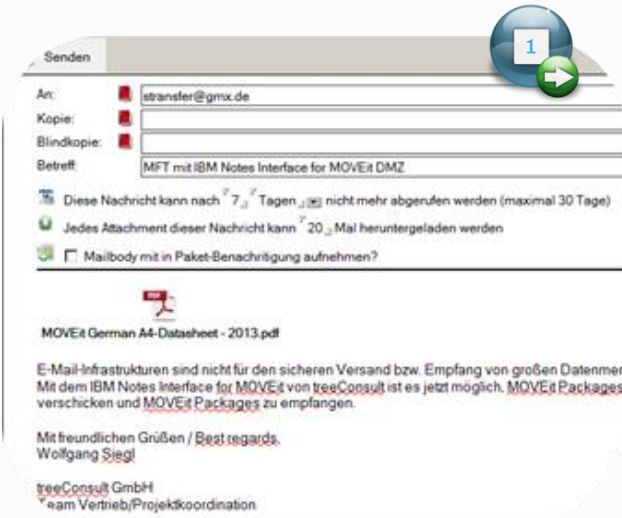

Das **IBM Notes Interface for MOVEit** ermöglicht IBM Domino Notes-Kunden, Richtlinien und Prozesse für den den Nachrichten- und Datenaustausch zwischen Personen durchgängig umzusetzen.

Messaging-und Managed File Transfer-Infrastruktur im Duett!

IBM Notes Benutzeroberfläche