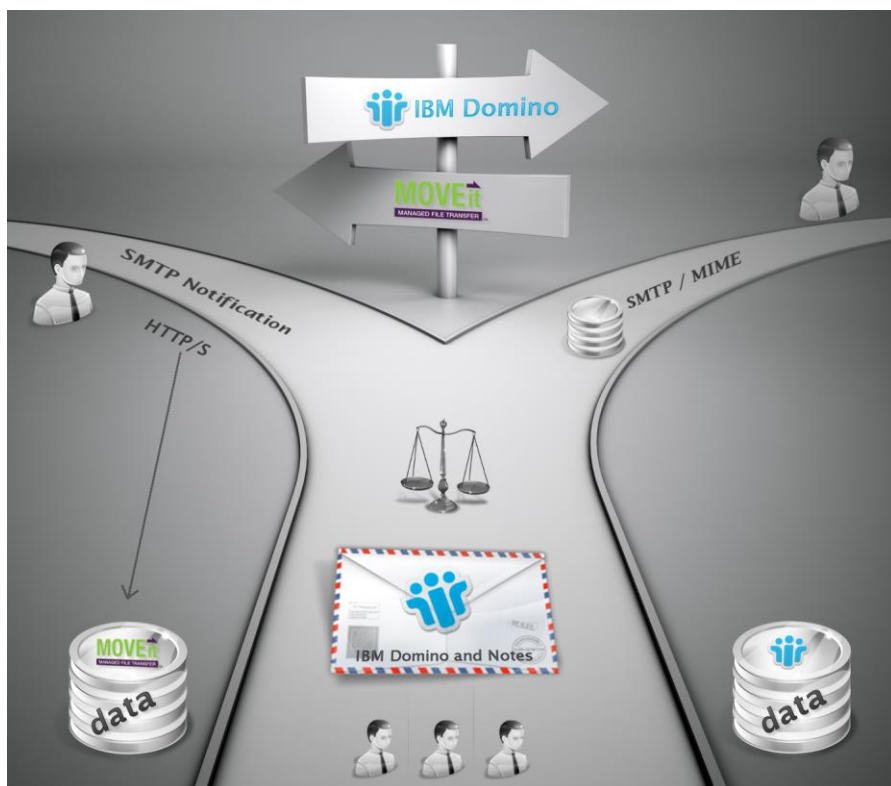

Notes Interface for MOVEit DMZ

IBM. Lotus software

Storage + Logging | Security | Delivery

## „Schwer- und Sicherheitstransport für Dateien – direkt aus IBM Notes“

E-Mail-Infrastrukturen sind nicht für den sicheren Versand bzw. Empfang von großen Datenmengen gedacht. Mit dem

### IBM Notes Interface for MOVEit

von treeConsult ist es jetzt möglich, MOVEit Packages direkt aus Ihrer gewohnten IBM Notes-Umgebung heraus zu verschicken und MOVEit Packages zu empfangen.

### Empfänger holt Daten aus MOVEit ab

Das neue Interface von treeConsult, welches MOVEit in IBM Notes integriert, erfordert nur eine einfache Domino Datenbankserver-Installation. Die Lösung stellt einen sicheren Zugang zu MOVEit DMZ her, um Übertragungsparameter, Dateien und Nachrichten auszutauschen beziehungsweise automatisch Benutzer und Rechte anzulegen, zu verwalten und wieder zu löschen. Der Endanwender nutzt seine gewohnte Notes-Oberfläche für den Versand großer Datenpakete oder sensibler Daten.